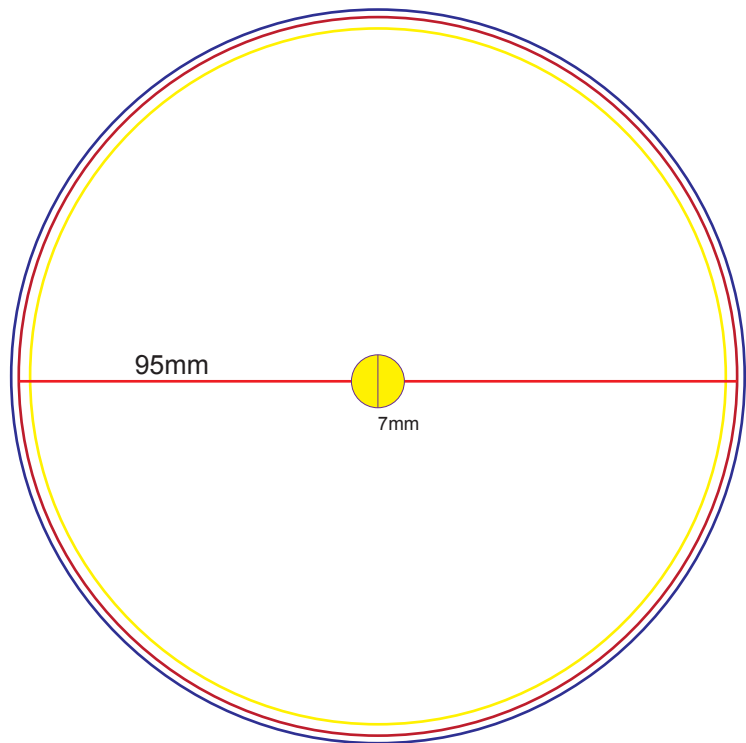

DISC_ARCHIVE

12 INCH LABEL TEMPLATE

Bleed -- 97mm

Actual Label Size -- 95mm

Important information -- 92mm

PSD, AI, TIF
300 dpi